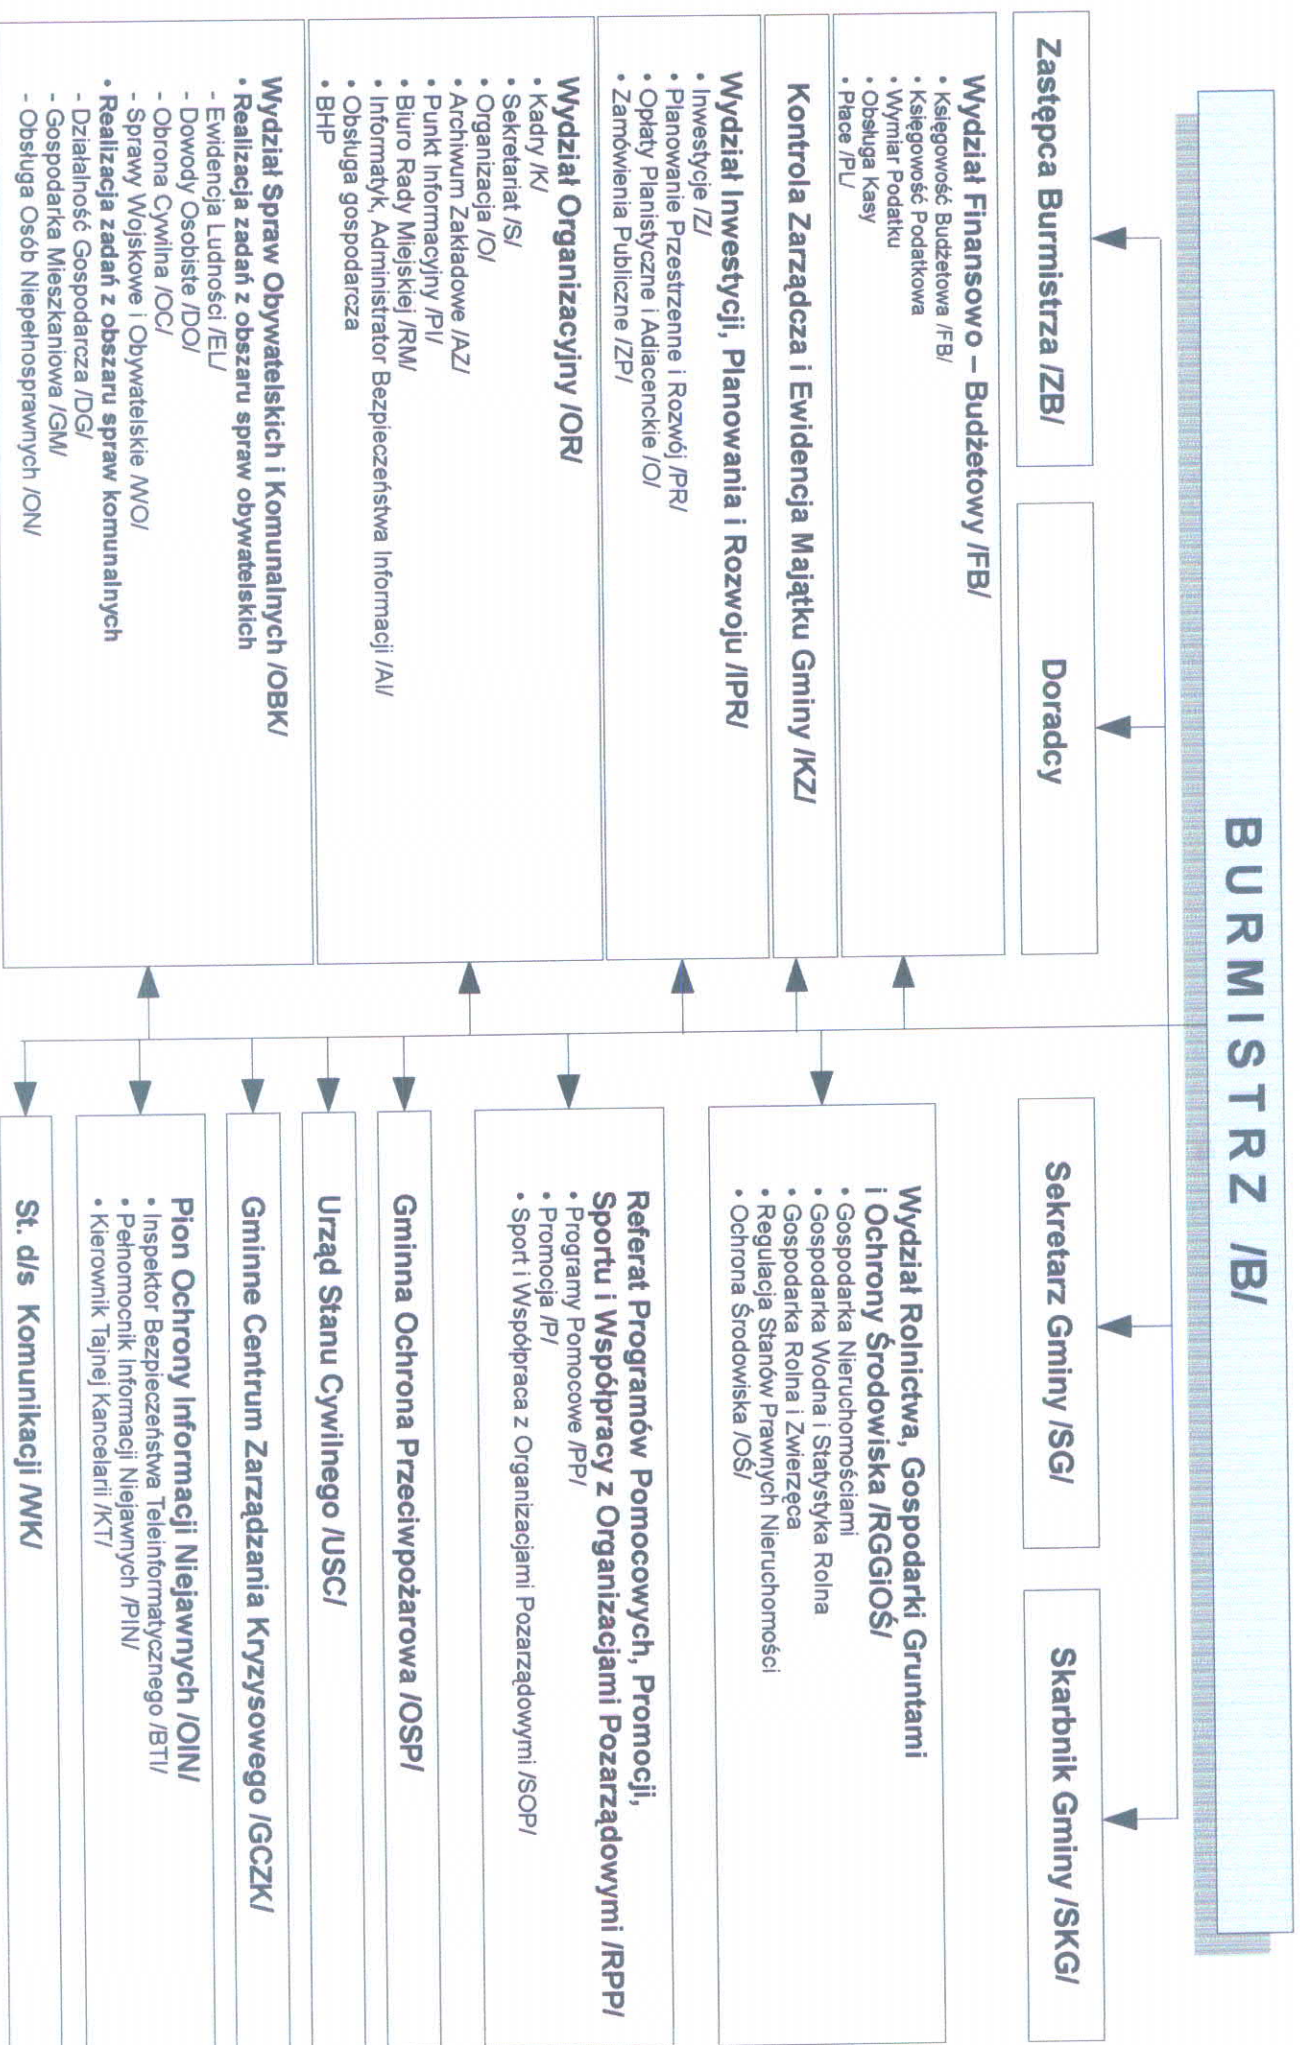

Schemat Organizacyjny Urzędu Miejskiego

Załącznik Nr 1 do
Regulaminu Organizacyjnego
Urzędu Miejskiego

Schemat podległości merytorycznej wydziałów, stanowisk pracy i jednostek organizacyjnych kierownictwu Urzędu

Załącznik Nr 2 do
Regulaminu Organizacyjnego
Urzędu Miejskiego